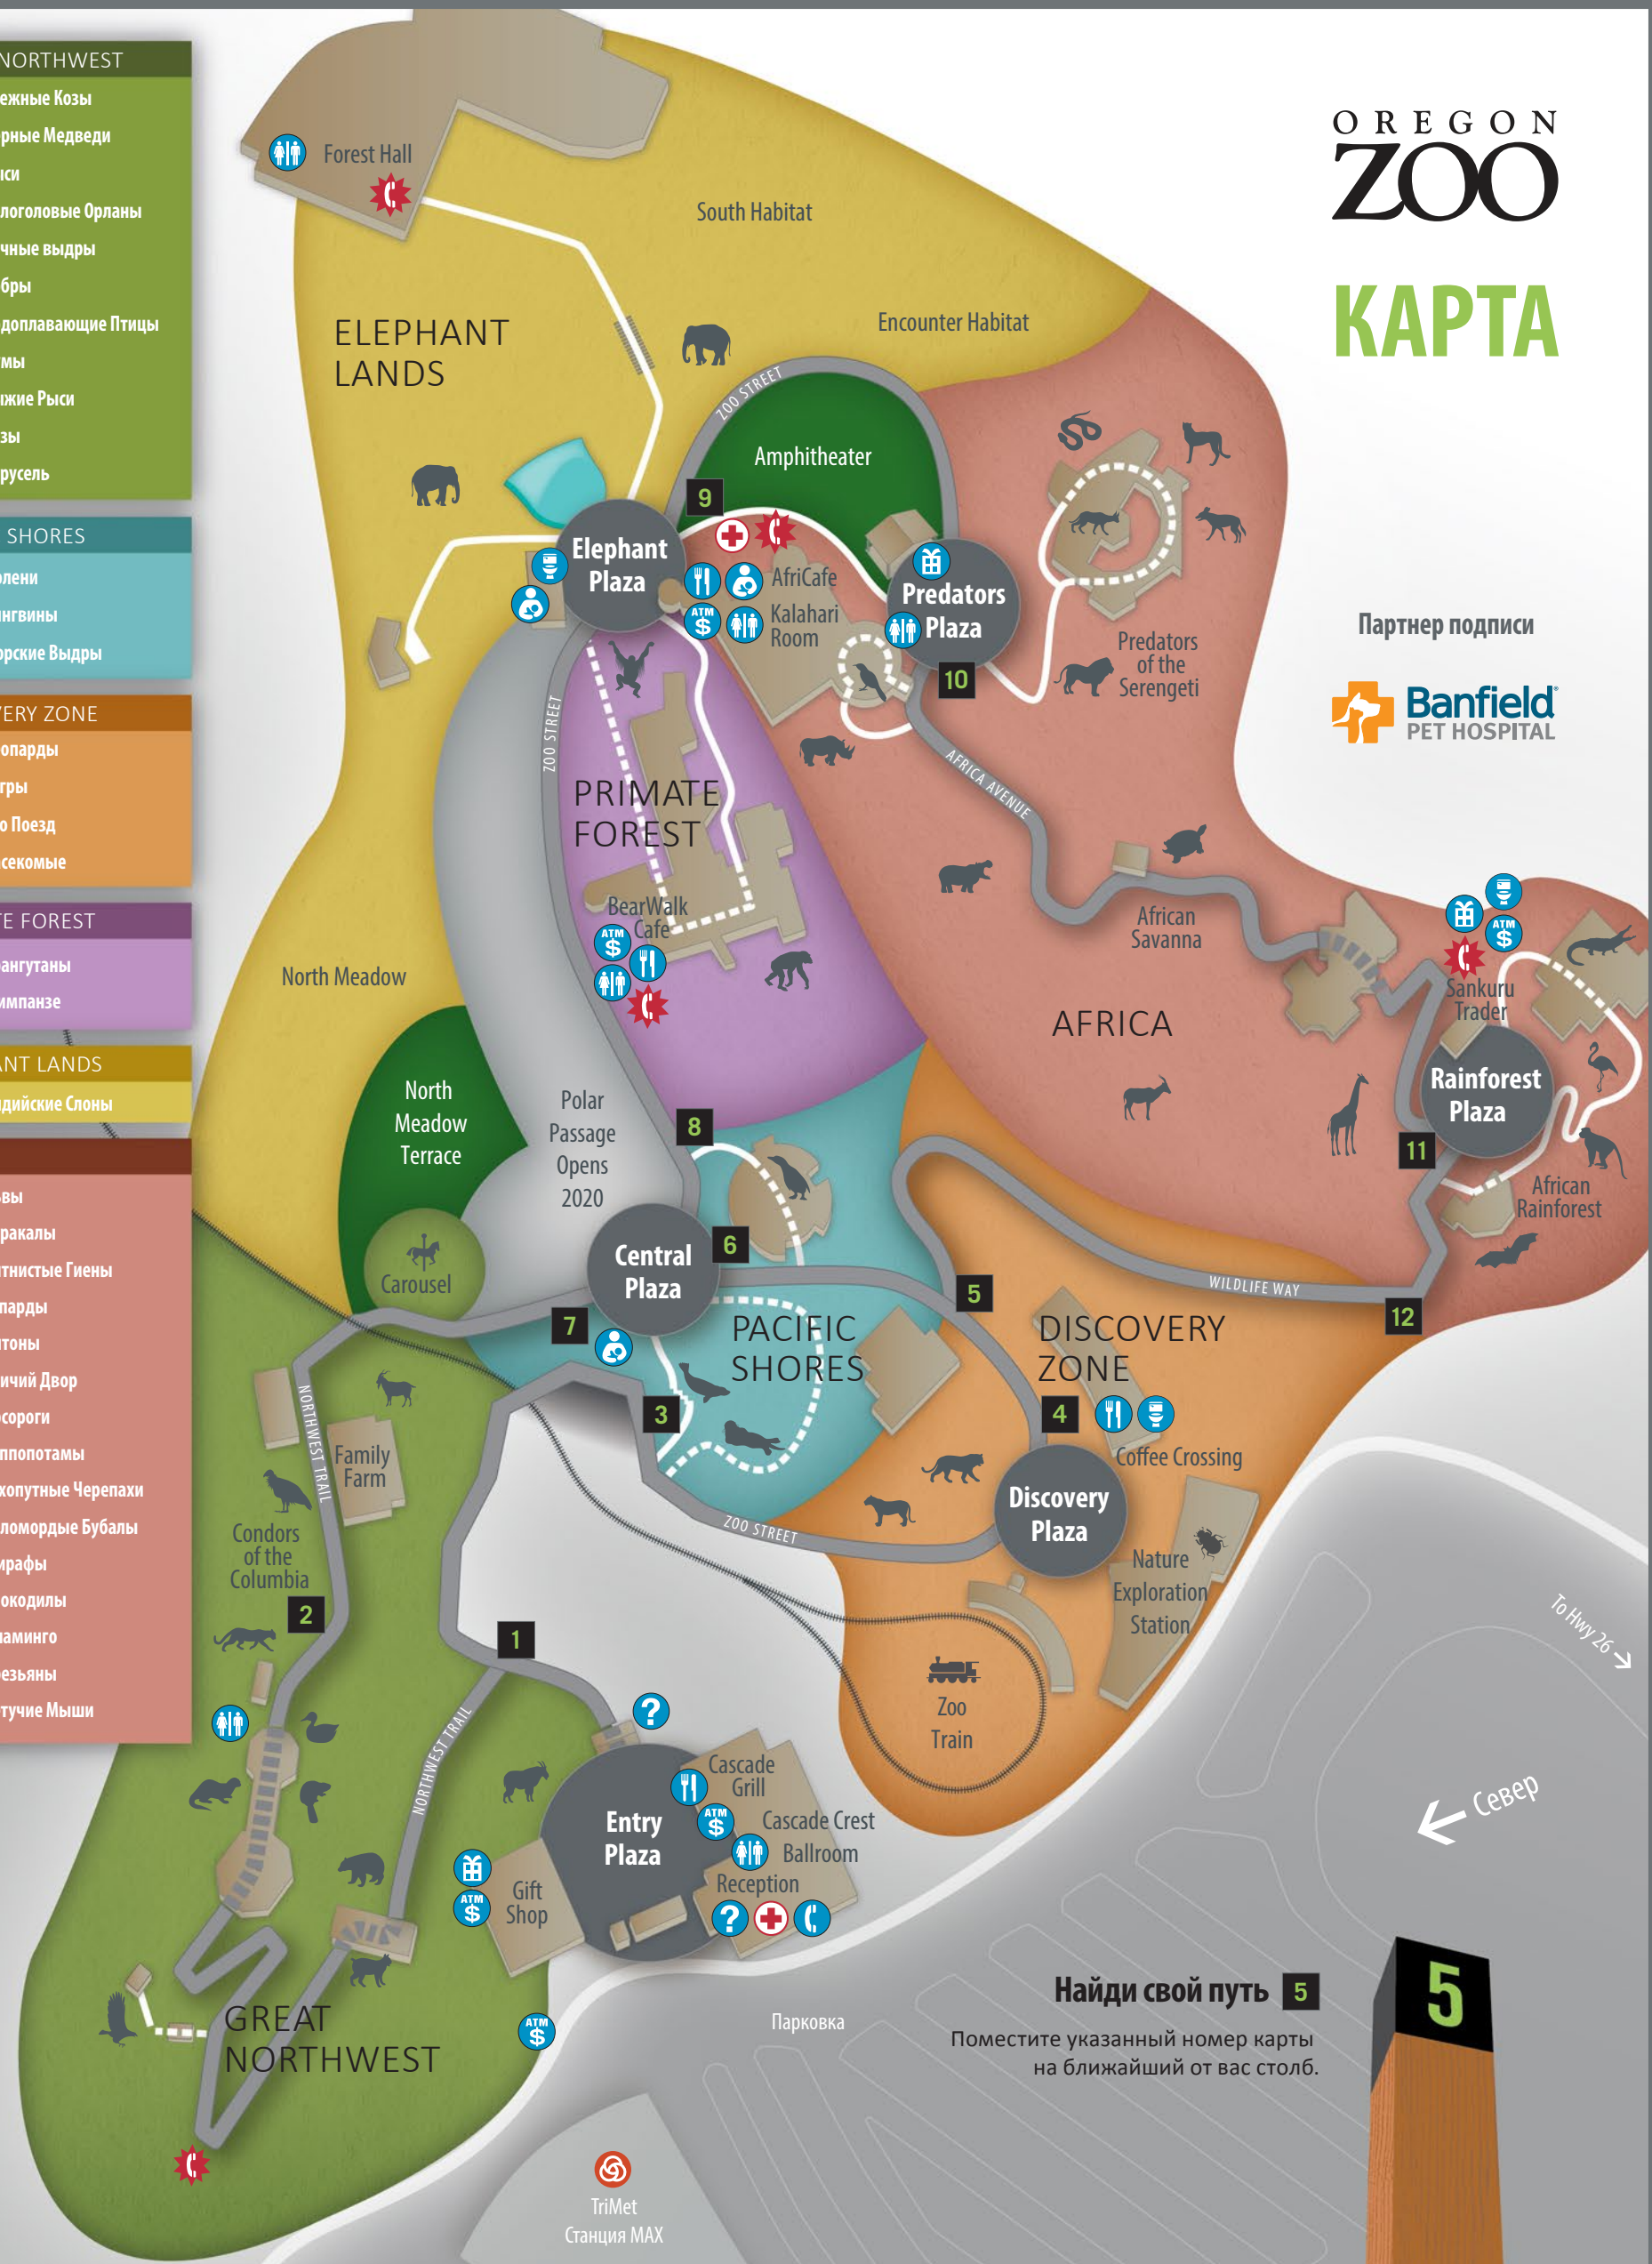

Партнер подписи

- GREAT NORTHWEST**
- Снежные Козы
 - Черные Медведи
 - Рыси
 - Белоголовые Орланы
 - Речные выдры
 - Бобры
 - Водоплавающие Птицы
 - Пумы
 - Рыжие Рыси
 - Козы
 - Карусель

- PACIFIC SHORES**
- Тюлени
 - Пингвины
 - Морские Выдры

- DISCOVERY ZONE**
- Леопарды
 - Тигры
 - Зoo Поезд
 - Насекомые

- PRIMATE FOREST**
- Орангутаны
 - Шимпанзе

- ELEPHANT LANDS**
- Индийские Слоны

- AFRICA**
- Львы
 - Каракалы
 - Пятнистые Гиены
 - Гепарды
 - Питоны
 - Птичий Двор
 - Носороги
 - Гиппопотамы
 - Сухопутные Черепахи
 - Беломордые Бубалы
 - Жирафы
 - Крокодилы
 - Фламинго
 - Обезьяны
 - Летучие Мыши

← Север

Найди свой путь 5

Поместите указанный номер карты на ближайший от вас столб.

TriMet
Станция MAX