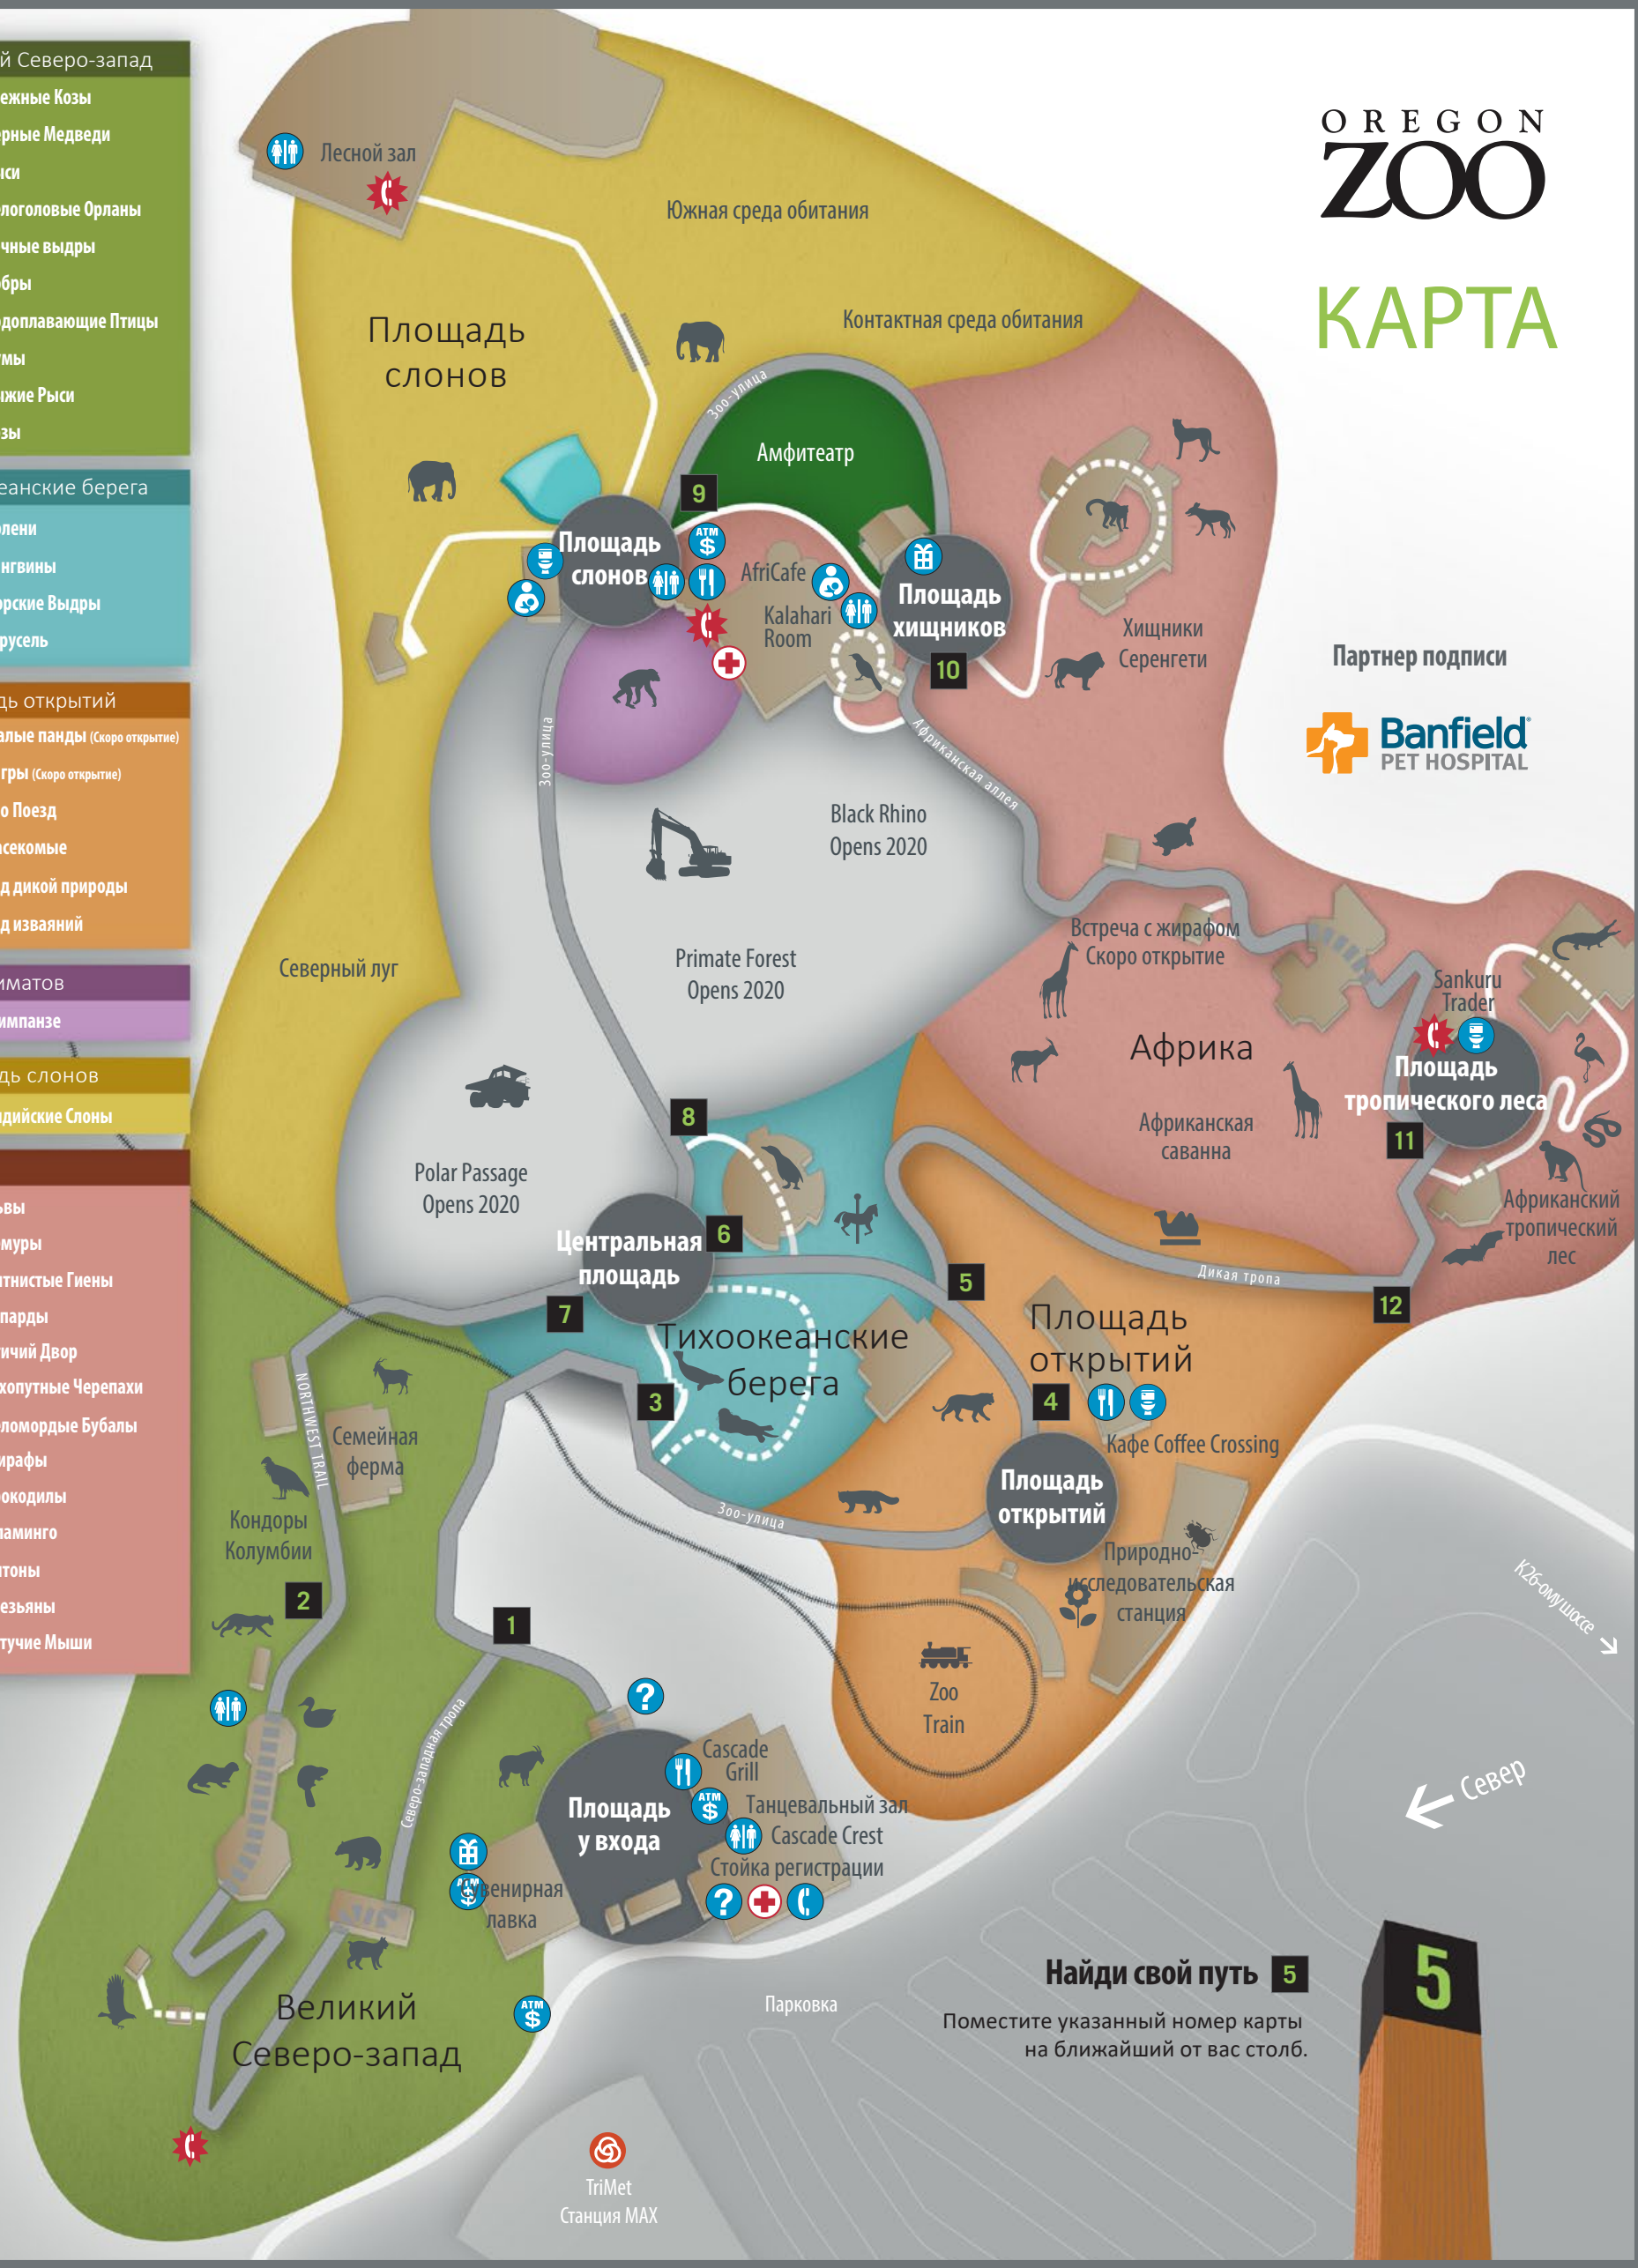

Партнер подписи

- Великий Северо-запад**
 - Снежные Козы
 - Черные Медведи
 - Рыси
 - Белоголовые Орланы
 - Речные выдры
 - Бобры
 - Водоплавающие Птицы
 - Пумы
 - Рыжие Рыси
 - Козы
- Тихоокеанские берега**
 - Тюлени
 - Пингины
 - Морские Выдры
 - Карусель
- Площадь открытий**
 - Малые панды (Скоро открытие)
 - Тигры (Скоро открытие)
 - Зoo Поезд
 - Насекомые
 - Сад дикой природы
 - Сад изваяний
- Лес приматов**
 - Шимпанзе
- Площадь слонов**
 - Индийские Слоны
- Африка**
 - Львы
 - Лемуры
 - Пятнистые Гиены
 - Гепарды
 - Птичий Двор
 - Сухопутные Черепахи
 - Беломордые Бубалы
 - Жирафы
 - Крокодилы
 - Фламинго
 - Питоны
 - Обезьяны
 - Летучие Мыши

Найди свой путь 5

Поместите указанный номер карты на ближайший от вас столб.

Север

K26-оумушосе →