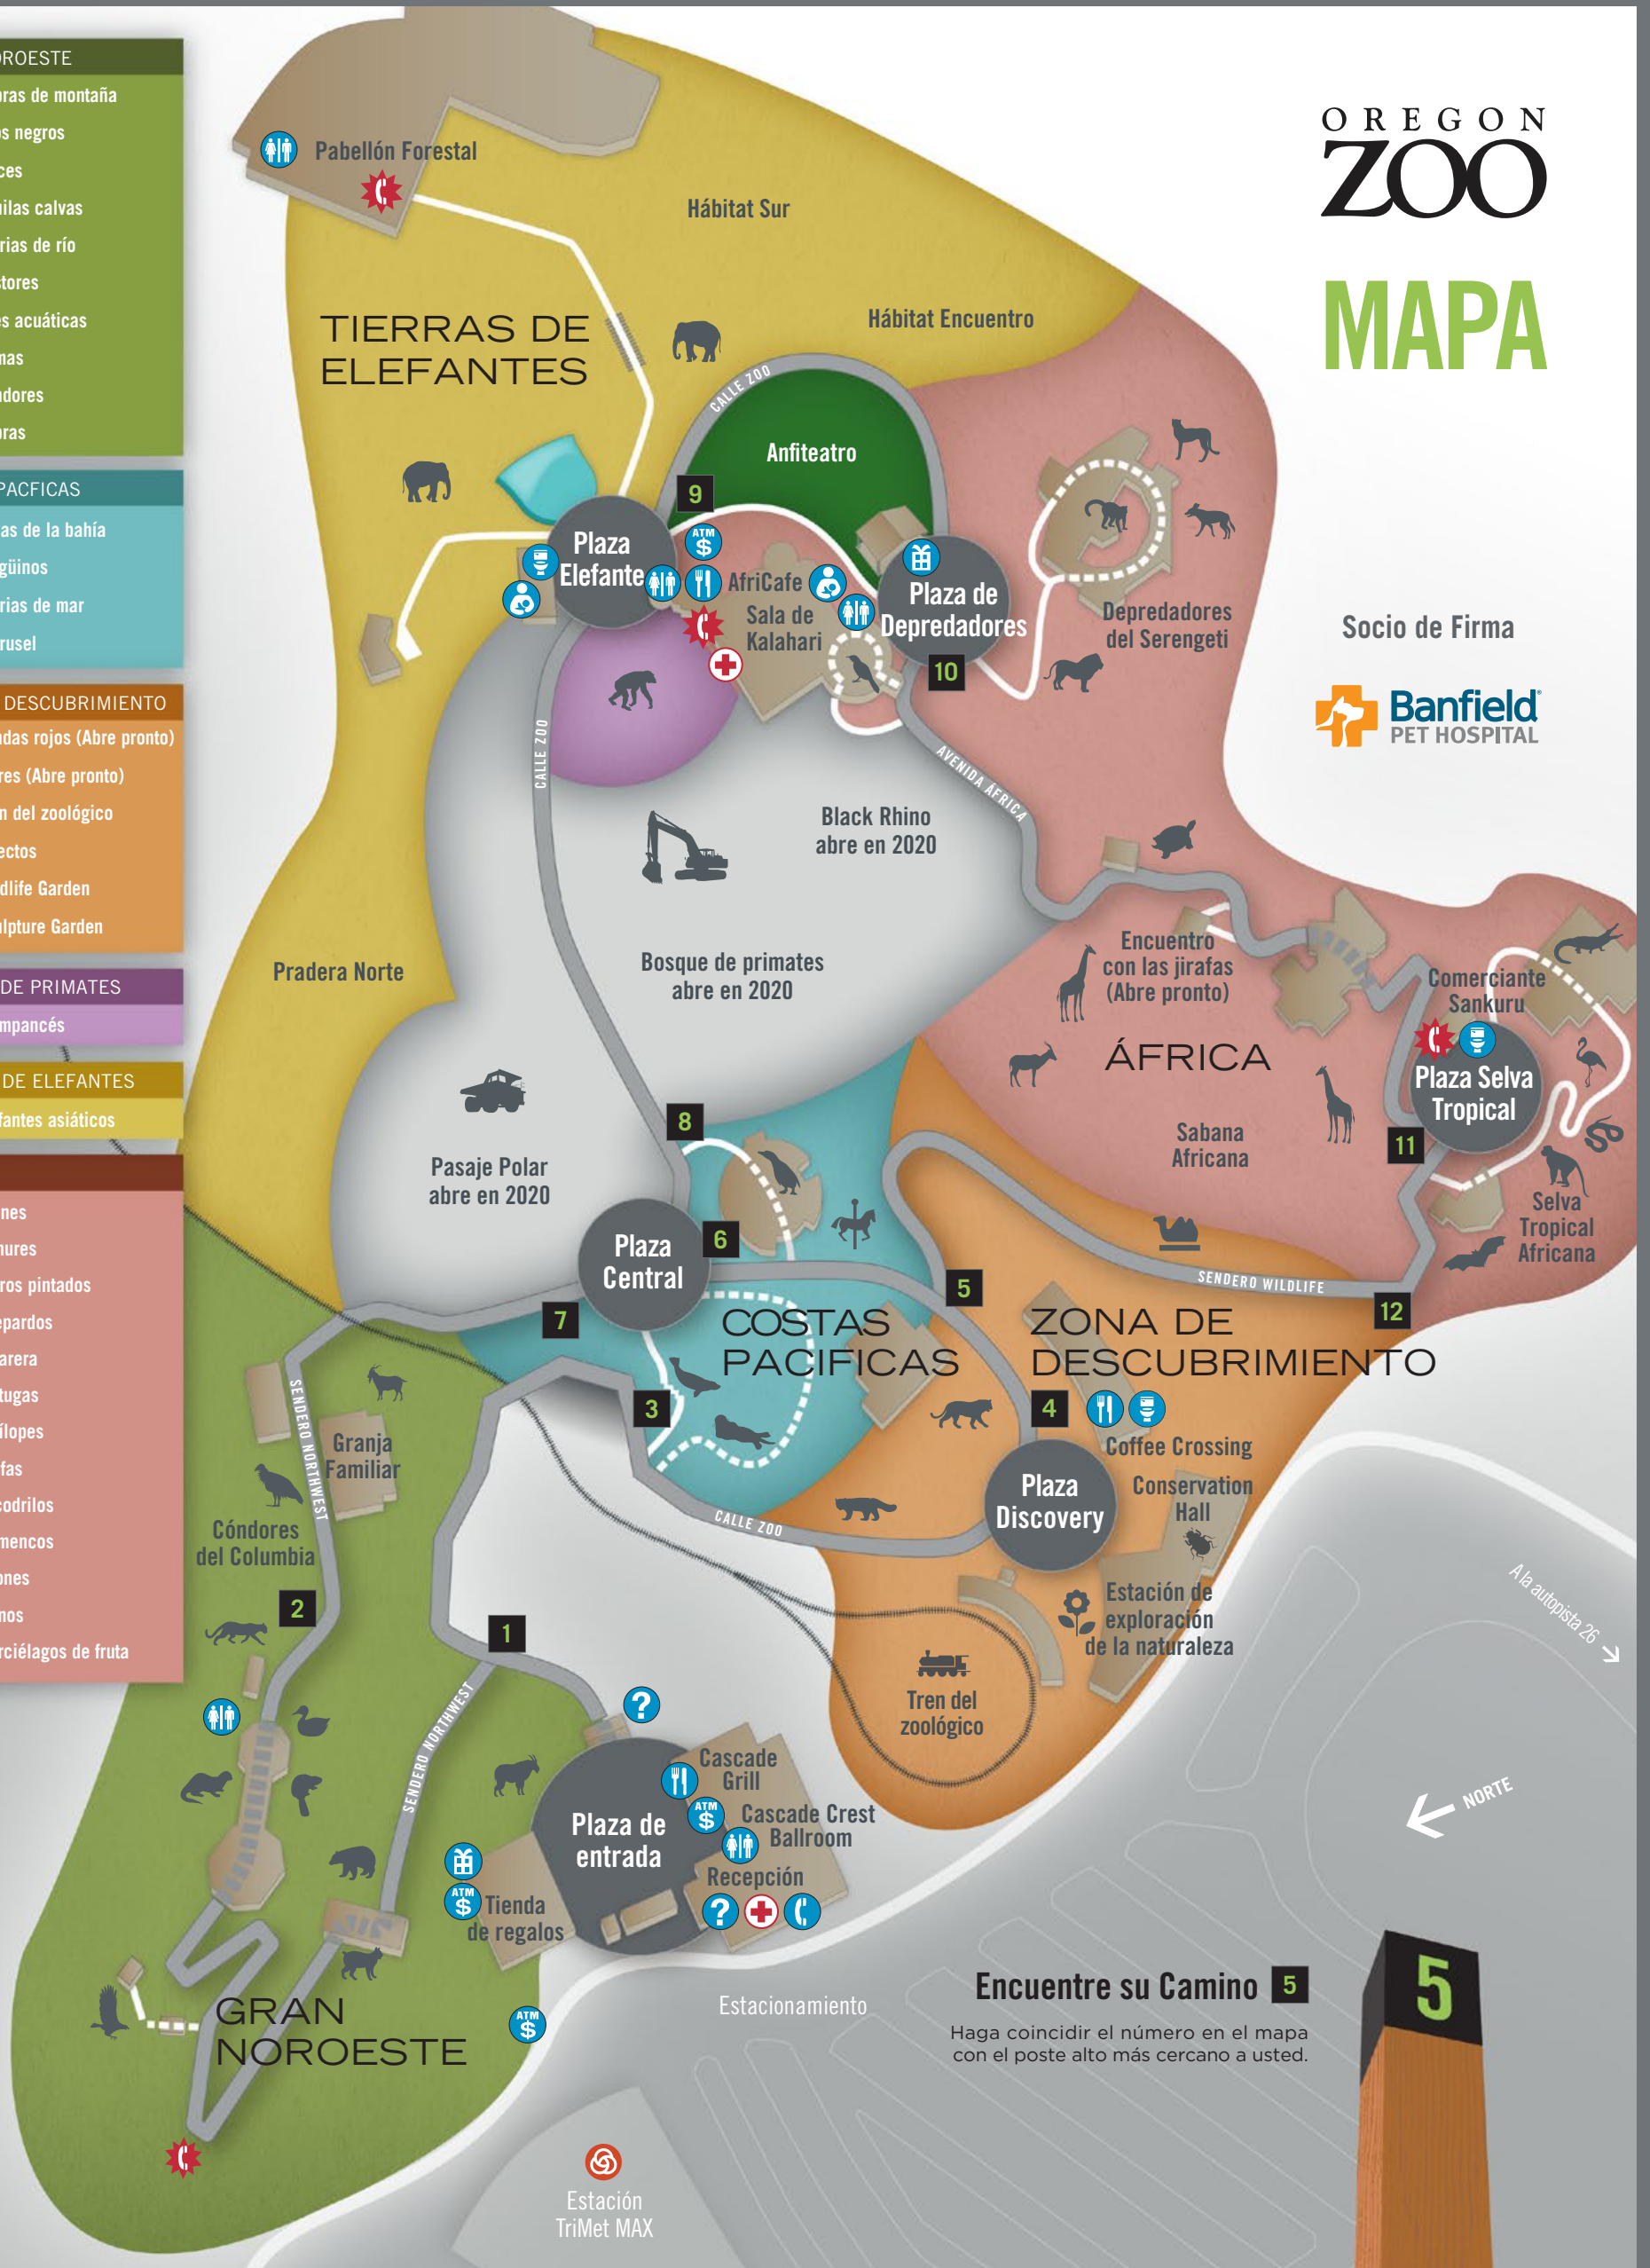

OREGON ZOO

MAPA

Socio de Firma

- GRAN NOROESTE**
 - Cabras de montaña
 - Osos negros
 - Linces
 - Águilas calvas
 - Nutrias de río
 - Castores
 - Aves acuáticas
 - Pumas
 - Cóndores
 - Cabras
- COSTAS PACFICAS**
 - Focas de la bahía
 - Pingüinos
 - Nutrias de mar
 - Carrusel
- ZONA DE DESCUBRIMIENTO**
 - Pandas rojos (Abre pronto)
 - Tigres (Abre pronto)
 - Tren del zoológico
 - Insectos
 - Wildlife Garden
 - Sculpture Garden
- BOSQUE DE PRIMATES**
 - Chimpancés
- TIERRAS DE ELEFANTES**
 - Elefantes asiáticos
- ÁFRICA**
 - Leones
 - Lémures
 - Perros pintados
 - Guepardos
 - Pajarera
 - Tortugas
 - Antílopes
 - Jirafas
 - Cocodrilos
 - Flamencos
 - Pitones
 - Monos
 - Murciélagos de fruta

Encuentre su Camino 5

Haga coincidir el número en el mapa con el poste alto más cercano a usted.

Estación TriMet MAX